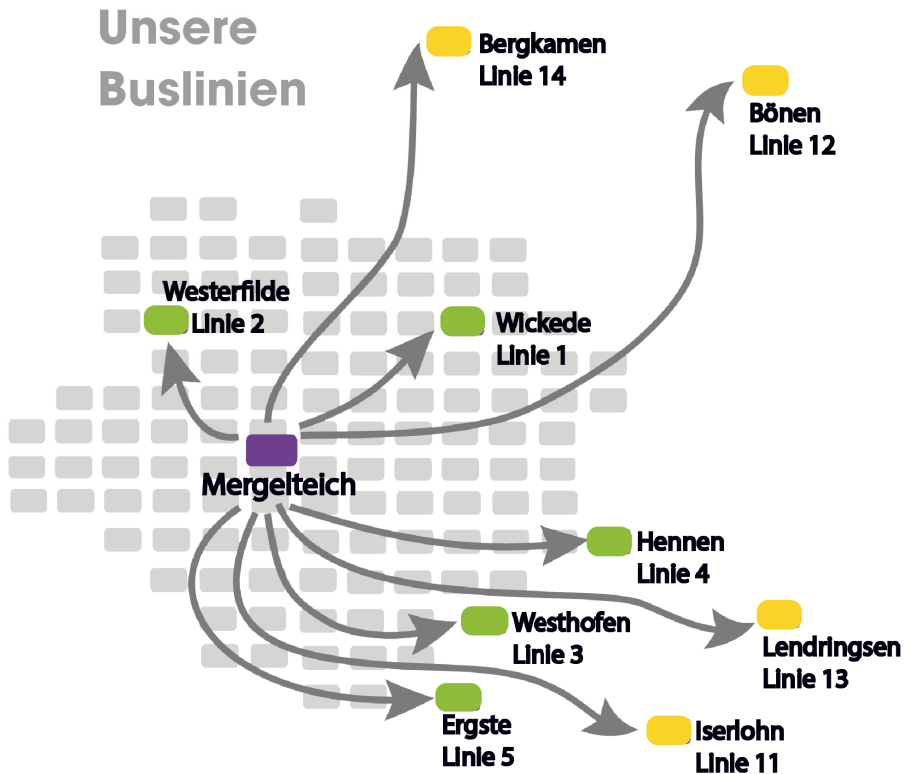

Alle Fahrten - alle Zeiten

Iserlohn / Hagen / Hohenlimburg

11

mit Busbegleitung !
Mittfahrt nur nach Voranmeldung !

Guntermann-Reisen
Weg zum Poethen 42, 58313 Herdecke
Tel: 0 23 30 / 60 80-90, Fax: 0 23 30 / 60 80 - 84
email: guntermann-reisen@t-online.de

BUSBETREUUNG:
Anne-Katrin Sichla Tel. 02 31 / 72 57 93 - 0

Nr.	Zeit	Haltestelle
1	6.30	Iserlohn: Buchenwäldchen
2	6.37	Iserlohn: Stadtbahn/ ZOB (Bussteige 1 F)
3	6.42	Iserlohn: Lilienthalstraße (Feuerwache)
4	6.54	Hagen-Hohenlimburg: Alter Reher Weg
5	7.07	Hagen: Eickertstraße
6	7.12	Hagen: Haßleyer Straße (Boloh)
7	7.22	Hagen: Helfer Straße
8	7.34	Dortmund: Viermärker Weg
9	7.50	Mergelteichstraße

Die Endhaltestelle beider Rückfahrt ist Iserlohn Stadtbahn / ZOB.
2.Tour: Montags bis mittwochs wird zusätzlich die Haltestelle Dechenhöhle Bahnhof angefahren.

Menden / Iserlohn

13

mit Busbegleitung !
Mittfahrt nur nach Voranmeldung !

Bus + Taxi Horst Sieben e.K. Daimlerstraße
22a, 58706 Menden
Tel: 0 23 73 / 6 66 66, Fax: 0 23 73 / 57 77
email: info@taxi-sieben.de

BUSBETREUUNG:
Gabriele Köhler Tel. 01 70 / 2 73 57 77

Nr.	Zeit	Haltestelle
1	6.30	Menden: Lendringsen (Eisengießerei) Menden: Hauptstraße (nur Heimfahrt)
2	6.45	Menden: Platte Heide / Malvenweg
3	7.00	Iserlohn: Hemberg (Baarstraße)
4	7.10	Iserlohn: Kalthof
5	7.13	Iserlohn: Heinrich-Stricker-Weg (Hennen)
6	7.45	Mergelteichstraße

Keine 1. Heimfahrt!

Bönen / Unna

12

mit Busbegleitung !
Mittfahrt nur nach Voranmeldung !

Guntermann-Reisen
Weg zum Poethen 42, 58313 Herdecke
Tel: 0 23 30 / 60 80-90, Fax: 0 23 30 / 60 80 - 84
email: guntermann-reisen@t-online.de

BUSBETREUUNG:
Anne-Katrin Sichla Tel. 02 31 / 72 57 93 - 0

Nr.	Zeit	Haltestelle
1	6.35	Bönen: Röhrberg
2	6.50	Unna-Königsborn: Kinderklinik
3		Unna: Busbahnhof (nur mittags)
4		Unna: Neumarkt (beide Heimfahrten)
5	6.57	Unna: Obere Husemannstraße / Beethovenring (nur morgens)
6	7.07	Unna: Ahornstraße/ Buchenstraße
7	7.15	Dortmund: Gewerbegebiet Nord / Wilhelmstraße (Holzwickede)
8	7.50	Mergelteichstraße

Die Endhaltestelle der 1. Heimfahrt ist Unna-Busbahnhof.

Bergkamen / Lünen

14

mit Busbegleitung !
Mittfahrt nur nach Voranmeldung !

Guntermann-Reisen
Weg zum Poethen 42, 58313 Herdecke
Tel: 0 23 30 / 60 80-90, Fax: 0 23 30 / 60 80 - 84
email: guntermann-reisen@t-online.de

BUSBETREUUNG:
Anne-Katrin Sichla Tel. 02 31 / 72 57 93 - 0

Nr.	Zeit	Haltestelle
1	6.46	Bergkamen: Lünener Straße 22 (Elektro Müller)
2	6.53	Lünen: Dorfstraße
3	6.57	Lünen: Hauptbahnhof (P & R)
4	7.00	Lünen: Lindenplatz
5	7.05	Lünen: Dieckenbruch
6	7.08	Dortmund: Mollenacker
7	7.19	Dortmund: Schulte-Rödding
8	7.28	Dortmund: Brüggmannplatz / Tankstelle
9	7.37	Dortmund: Polizeipräsidium
10	7.45	Mergelteichstraße

Die Endhaltestelle der 1. Heimfahrt ist Lünen-Hauptbahnhof.

Mit dem Bus zur Schule

Die Schulbus-Regeln sind zu beachten!

Ansprechpartnerin: Frau Klemme, Schulsekretariat, Tel 0231 / 47 64 80-0