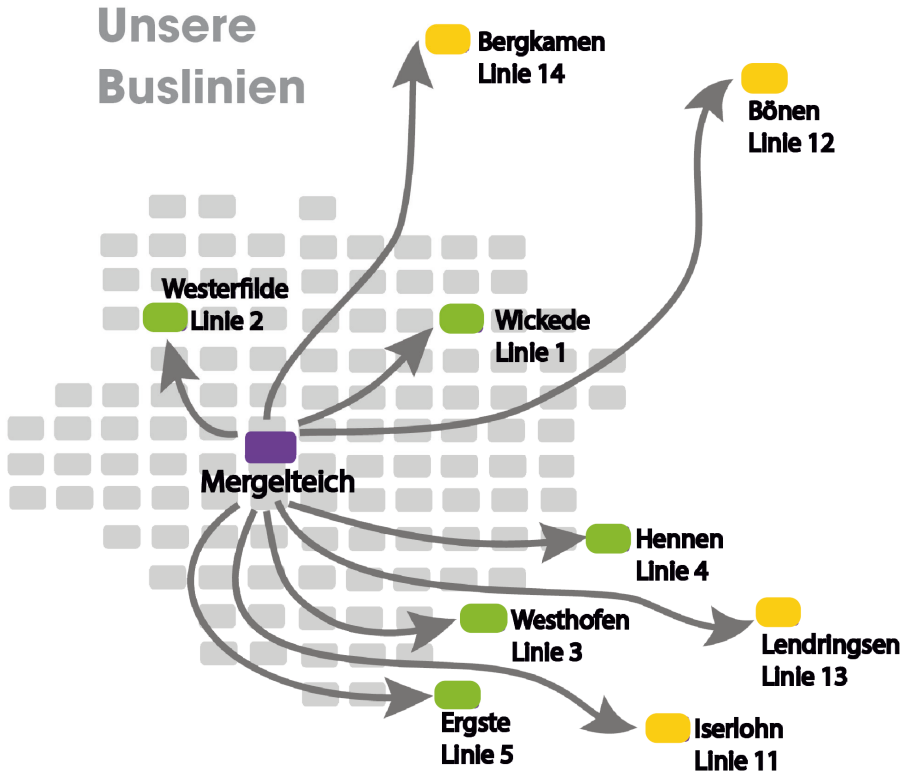

Schulbus-Fahrplan

2020/2021

**Rudolf-Steiner-Schule
Dortmund**
Die Schule fürs Leben

Schulbus-Fahrplan 2020/2021

Wickede / Scharnhorst

1

Omnibusbetrieb Martin Hangebruch
Donnerstr. 18, 44319 Dortmund
Tel: 02 31 / 2 75 50, Fax: 02 31 / 2 75 40
email: reisedienst-buck@t-online.de

Keine 1. Heimfahrt!

Bergkamen / Lünen

14

mit Busbegleitung !
Mitfahrt nur nach Voranmeldung !

Guntermann-Reisen

Weg zum Poethen 42, 58313 Herdecke

Tel: 0 23 30 / 60 80-90, Fax: 0 23 30 / 60 80 - 84

email: guntermann-reisen@t-online.de

BUSBETREUUNG:

Anne-Katrin Sichla Tel. 02 31 / 72 57 93 - 0

Nr. Zeit Haltestelle

- 1 6.46 Bergkamen: Lünener Straße 22 / Auf den Goldäckern
- 2 6.53 Lünen: Dorfstraße
- 3 6.57 Lünen: Hauptbahnhof (P & R)
- 4 7.00 Lünen: Lindenplatz
- 5 7.05 Lünen: Dieckenbruch
- 6 7.08 Dortmund: Mollenacker
- 7 7.19 Dortmund: Schulte-Rödding
- 8 7.28 Dortmund: Brüggmannplatz / Tankstelle
- 9 7.37 Dortmund: Polizeipräsidium
- 10 7.45 Mergelteichstraße

Die Endhaltestelle der 1. Heimfahrt ist Lünen-Hauptbahnhof.

Mit dem Bus zur Schule

Die Schulbus-Regeln sind zu beachten!

Ansprechpartnerin: Frau Klemme, Schulsekretariat, Tel 0231 / 47 64 80-0