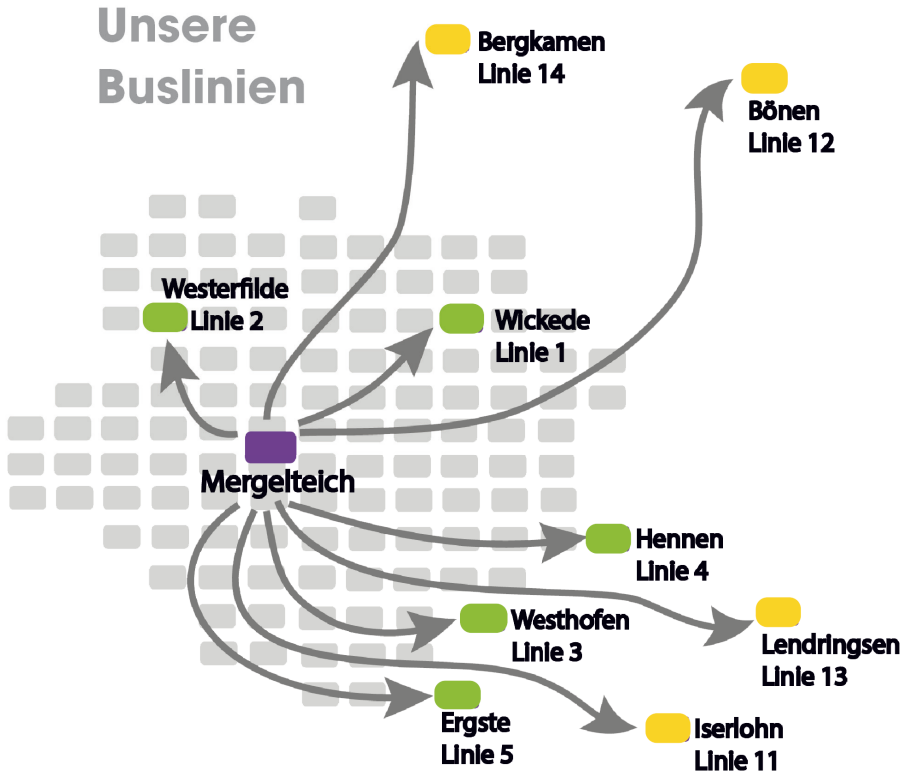

Alle Fahrten - alle Zeiten

Iserlohn / Hagen / Hohenlimburg

11

mit Busbegleitung !
Mitfahrt nur nach Voranmeldung !

Reisedienst B. Fischer
Barbarossastr. 24, 58636 Iserlohn
Tel: 0 23 71 / 60 47 8, Fax: 0 23 71 / 68 95 - 89
email: info@fischer-reisedienst.de

BUSBETREUUNG:
Anne-Katrin Sichla Tel. 02 31 / 72 57 93 - 0

Nr.	Zeit	Haltestelle
1	6.30	Iserlohn: Buchenwäldchen
2	6.37	Iserlohn: Stadtbahn/ ZOB (Bussteig 1 F)
3	6.42	Iserlohn: Lilienthalstraße (Feuerwache) (nur Hinfahrt)
4	6.54	Hagen-Hohenlimburg: Alter Reher Weg
5	7.07	Hagen: Eickertstraße
6	7.12	Hagen: Haßleyer Straße (Boloh)
7	7.22	Hagen: Helfer Straße
8	7.34	Dortmund: Viermärker Weg
9	7.50	Mergelteichstraße

Die Endhaltestelle beider Rückfahrt ist Iserlohn Stadtbahn / ZOB.
2.Tour: Montags bis mittwochs wird zusätzlich die Haltestelle Dechenhöhle Bahnhof angefahren.

Menden / Iserlohn

13

mit Busbegleitung !
Mitfahrt nur nach Voranmeldung !

Bus + Taxi Horst Sieben e.K. Daimlerstraße
22a, 58706 Menden
Tel: 0 23 73 / 6 66 66, Fax: 0 23 73 / 57 77
email: info@taxi-sieben.de

BUSBETREUUNG:
Gabriele Köhler Tel. 01 70 / 2 73 00 03

Nr.	Zeit	Haltestelle
1	6.30	Menden: Lendringsen (Eisengießerei) Menden: Hauptstraße (nur Heimfahrt)
2	6.45	Menden: Platte Heide / Malvenweg
3	7.00	Iserlohn: Hemberg (Baarstraße)
4	7.10	Iserlohn: Kalthof
5	7.13	Iserlohn: Heinrich-Stricker-Weg (Hennen)
6	7.45	Mergelteichstraße

Keine 1. Heimfahrt!

Bönen / Unna

12

mit Busbegleitung !
Mitfahrt nur nach Voranmeldung !

Guntermann-Reisen
Weg zum Poethen 42, 58313 Herdecke
Tel: 0 23 30 / 60 80-90, Fax: 0 23 30 / 60 80 - 84
email: guntermann-reisen@t-online.de

BUSBETREUUNG:
Anne-Katrin Sichla Tel. 02 31 / 72 57 93 - 0

Nr.	Zeit	Haltestelle
1	6.35	Bönen: Röhrberg
2	6.50	Unna-Königsborn: Kinderklinik
3		Unna: Busbahnhof (nur mittags)
4		Unna: Neumarkt
5	6.57	Unna: Obere Husemannstraße / Beethovenring (nur morgens)
6	7.07	Unna: Ahornstraße/ Buchenstraße
7	7.15	Dortmund: Gewerbegebiet Nord / Wilhelmstraße (Holzwickede)
8	7.50	Mergelteichstraße

Keine 1. Heimfahrt!

Bergkamen / Lünen

14

mit Busbegleitung !
Mitfahrt nur nach Voranmeldung !

Reisedienst B. Fischer
Barbarossastr. 24, 58636 Iserlohn
Tel: 0 23 71 / 60 47 8, Fax: 0 23 71 / 68 95 - 89
email: info@fischer-reisedienst.de

BUSBETREUUNG:
Anne-Katrin Sichla Tel. 02 31 / 72 57 93 - 0

Nr.	Zeit	Haltestelle
1	6.46	Bergkamen: Lünener Straße 22 / Auf den Goldäckern
2	6.53	Lünen: Dorfstraße
3	6.57	Lünen: Hauptbahnhof (P & R)
4	7.00	Lünen: Lindenplatz
5	7.05	Lünen: Dieckenbruch
6	7.08	Dortmund: Mollenacker
7	7.19	Dortmund: Schulte-Rödding
8	7.28	Dortmund: Brüggmannplatz / Tankstelle
9	7.37	Dortmund: Polizeipräsidium
10	7.45	Mergelteichstraße

Die Endhaltestelle der 1. Heimfahrt ist Lünen-Hauptbahnhof.

Mit dem Bus zur Schule

Die Schulbus-Regeln sind zu beachten!

Ansprechpartnerin: Frau Klemme, Schulsekretariat, Tel 0231 / 47 64 80-0