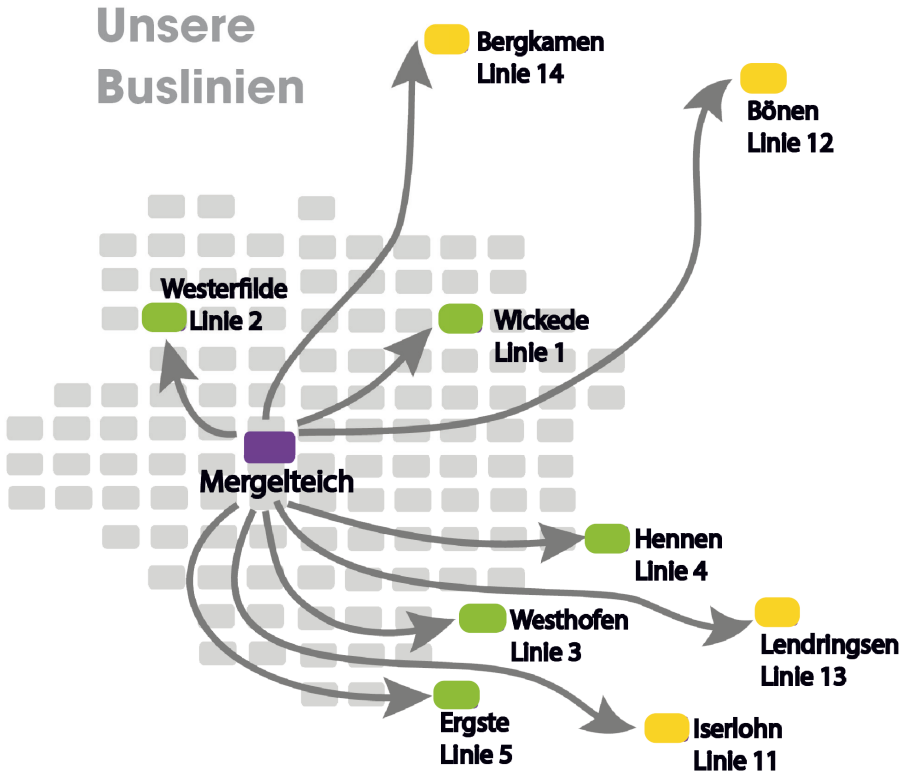

Nr.	Zeit	Haltestelle
1	6.35	Bönen: Röhrberg
2	6.47	Kamen: Werwer Mark (Höhe Hausnr. 154-156)
3	6.50	Unna-Königsborn: Kinderklinik
4		Unna: Busbahnhof (nur mittags)
5		Unna: Neumarkt (beide Heimfahrten)
6	6.57	Unna: Obere Husemannstraße / Beethovenring (nur morgens)
7	7.07	Unna: Ahornstraße / Buchenstraße
8	7.15	Dortmund: Gewerbegebiet Nord / Wilhelmstraße (Holzwickede)
9	7.50	Dortmund: Mergelteichstraße

Keine 1. Heimfahrt!

Bergkamen / Lünen

14

mit Busbegleitung

Guntermann-Reisen
Weg zum Poethen 42, 58313 Herdecke
Tel: 0 23 30 / 60 80-90, Fax: 0 23 30 / 60 80 - 84
email: guntermann-reisen@t-online.de

BUSBETREUUNG:
Anne-Katrin Sichla Tel. 02 31 / 72 57 93 - 0

Nr.	Zeit	Haltestelle
1	6.40	Bergkamen: Lünener Straße 22 / Elektro Müller
2	6.50	Lünen: Dorfstraße
3	6.55	Lünen: Hauptbahnhof (P & R)
4	6.58	Lünen: Lindenplatz
5	7.05	Lünen: Dieckenbruch
6	7.08	Dortmund: Mollenacker
7	7.19	Dortmund: Innsbruckstraße / Schulte-Rödding
8	7.28	Dortmund: Brüggmannplatz
9	7.37	Dortmund: Polizeipräsidium
10	7.45	Dortmund: Mergelteichstraße / Schule

Die Endhaltestelle der 1. Heimfahrt ist Lünen-Hauptbahnhof.

Mit dem Bus zur Schule

Die Schulbus-Regeln sind zu beachten!

Ansprechpartnerinnen:

Hannah Frank und Dorit Mohr
Schulsekretariat, Tel: 0231 47 64 80 - 0